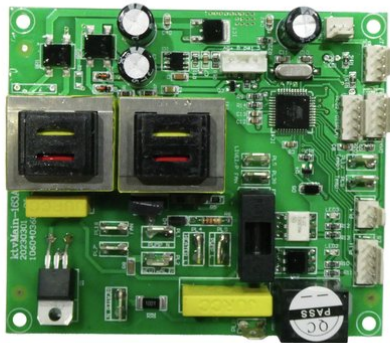

Platine (Steuerung) NH-20 (ktvMAIN-163)

Art.-Nr.: E6511389
GTIN: 4026397724806

Listenpreis: 152.11 €
inkl. 19% Mwst.

Platine (Steuerung) NH-20 (ktvMAIN-163)

Art.-Nr.: E6511389
GTIN: 4026397724806

Features:
