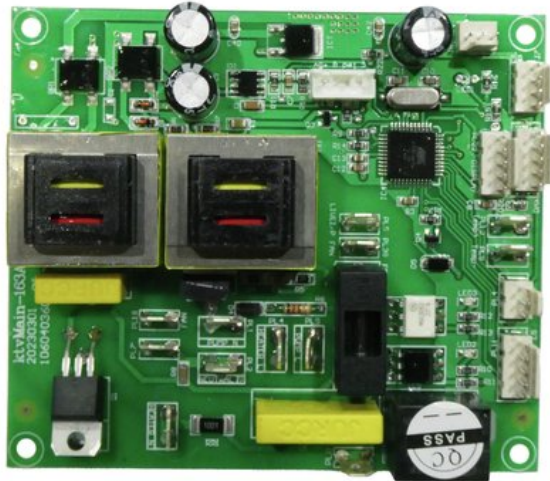

## Platine (Steuerung) NH-20 (ktvMAIN-163)

Art.-Nr.: E6511389

GTIN: 4026397724806

---

**Listenpreis: 152.11 €**

inkl. 19% MwSt.

---