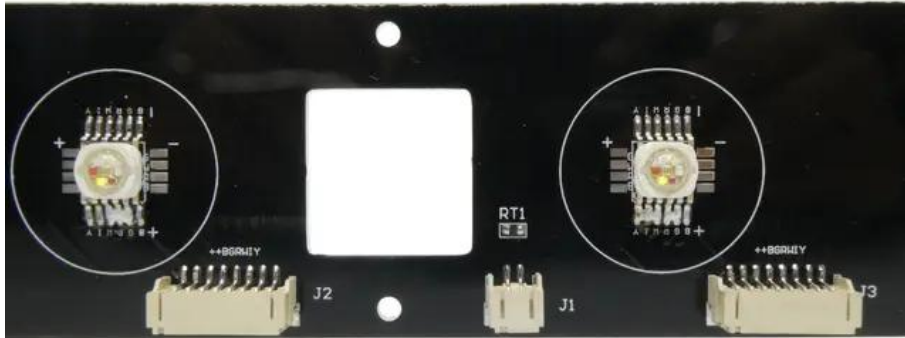

Platine (LED) LED IP T-PIX 12 HCL (LED6X10W)

Art.-Nr.: E6511366

GTIN: 4026397723410

Features:

Technische Daten:

Gewicht: 0,12 kg

Lieferumfang:

Logistic

EAN / GTIN: 4026397723410

Gewicht: 0,13 kg

Länge: 0.46 m

Breite: 0.06 m

Höhe: 0.01 m