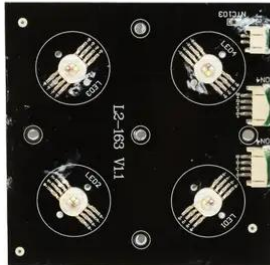

## Platine (LED) AKKU UP-4 Entry QCL Spot (L2-163 V1.1)

Art.-Nr.: E6511286  
GTIN: 4026397720990

**Listenpreis: 19.46 €**  
inkl. 19% Mwst.

---

## Platine (LED) AKKU UP-4 Entry QCL Spot (L2-163 V1.1)

Art.-Nr.: E6511286  
GTIN: 4026397720990

**Features:**

---