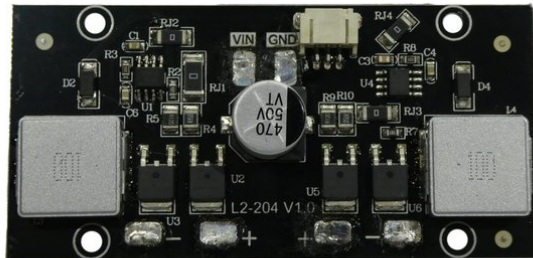

Platine (LED-Treiber) Audience Blinder 2x100W LED COB WW (L2-204 V1.0)

Art.-Nr.: E6511279
GTIN: 4026397733426

Listenpreis: 24.2 €
inkl. 19% MwSt.

Platine (LED-Treiber) Audience Blinder 2x100W LED COB WW (L2-204 V1.0)

Art.-Nr.: E6511279
GTIN: 4026397733426

Features:
