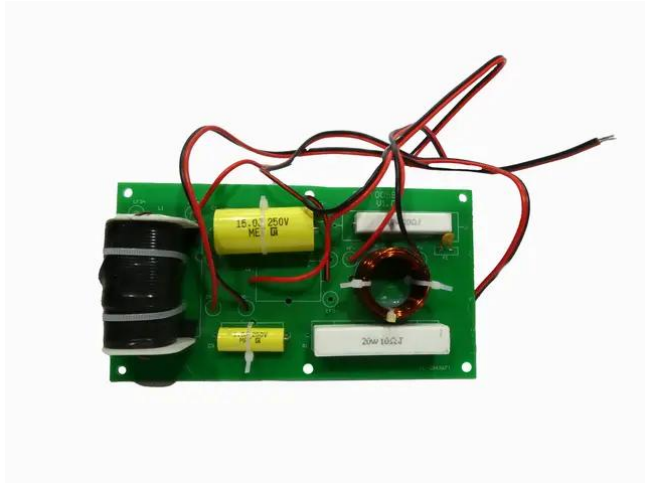

## Frequenzweiche ODC-224T

Art.-Nr.: E6511244  
GTIN: 4026397723632

---

## Frequenzweiche ODC-224T

Art.-Nr.: E6511244  
GTIN: 4026397723632