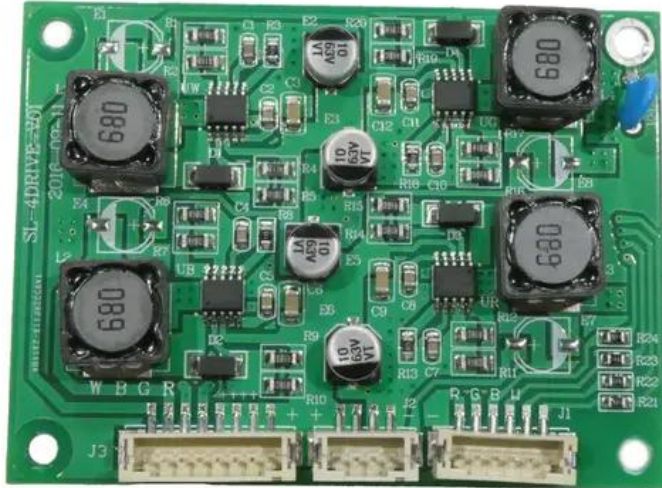

Platine (LED-Treiber) PLL-384 (SL-4DRIVE-V01)

Art.-Nr.: E6511240

GTIN: 4026397720051

Features:

Technische Daten:

Gewicht: 0,04 kg

Lieferumfang:

Logistic

EAN / GTIN: 4026397720051

Gewicht: 0,04 kg

Länge: 0.08 m

Breite: 0.06 m

Höhe: 0.01 m