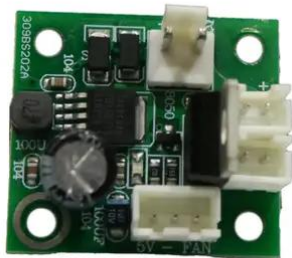

Platine (Spannungregler) ML-56 80W (YILIN-20140407A 309BS202A)

Art.-Nr.: E6511208
GTIN: 4026397718805

Platine (Spannungregler) ML-56 80W (YILIN-20140407A 309BS202A)

Art.-Nr.: E6511208
GTIN: 4026397718805