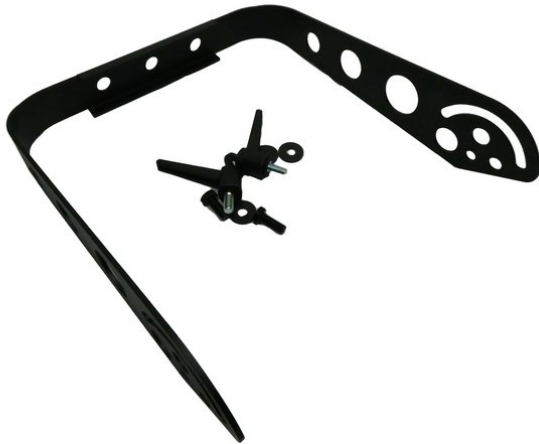

Bügel SW-250 (1-teilig)

Art.-Nr.: E6511086
GTIN: 4026397713527

Listenpreis: 89.18 €
inkl. 19% Mwst.

Bügel SW-250 (1-teilig)

Art.-Nr.: E6511086
GTIN: 4026397713527

Features:
