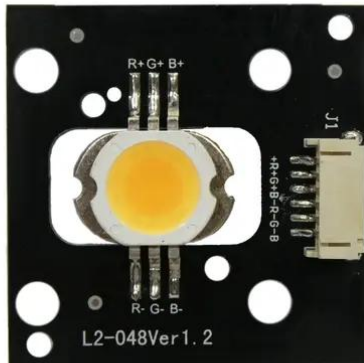

Platine (LED) CBB-2 COB WW Leiste (L2-048Ver1.2)

Art.-Nr.: E6511077
GTIN: 4026397713091

Platine (LED) CBB-2 COB WW Leiste (L2-048Ver1.2)

Art.-Nr.: E6511077
GTIN: 4026397713091

Features:
