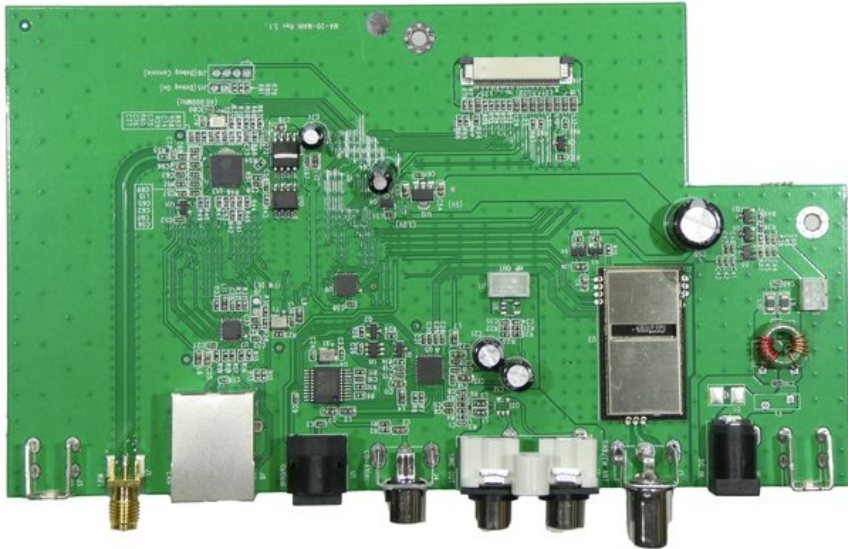

Platine (Steuerung) TUNA-NET (MA-20-MAIN Rev 5.1)

Art.-Nr.: E6511049

GTIN: 4026397709353

Listenpreis: 147.07 €

inkl. 19% MwSt.

Features:

Technische Daten:

Gewicht: 90 g

Logistic

EAN / GTIN: 4026397709353

Gewicht: 0,09 kg

Länge: 0.17 m

Breite: 0.11 m

Höhe: 0.02 m