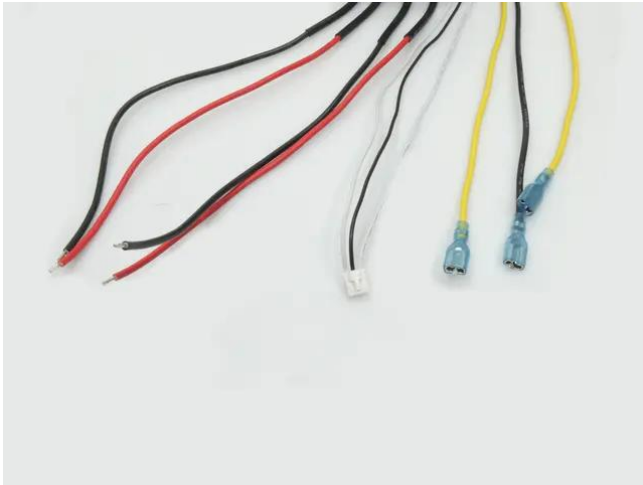

**Trafo Sec.: 44-0-44V/22-0-22V
Pri.:115V/115V (V2) XPA-350
Endstufe**

Art.-Nr.: E6511025
GTIN: 4026397708448

**Trafo Sec.: 44-0-44V/22-0-22V
Pri.:115V/115V (V2) XPA-350
Endstufe**

Art.-Nr.: E6511025
GTIN: 4026397708448