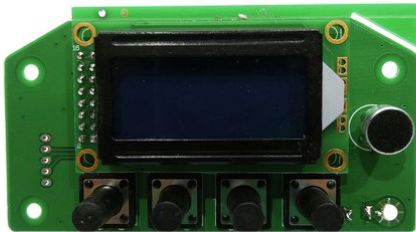

Platine (Display) LED Theatre COB 200WW (H3-237 V1.0)

Art.-Nr.: E6510983

GTIN: 4026397706727

Listenpreis: 38.65 €
inkl. 19% Mwst.

Platine (Display) LED Theatre COB 200WW (H3-237 V1.0)

Art.-Nr.: E6510983

GTIN: 4026397706727