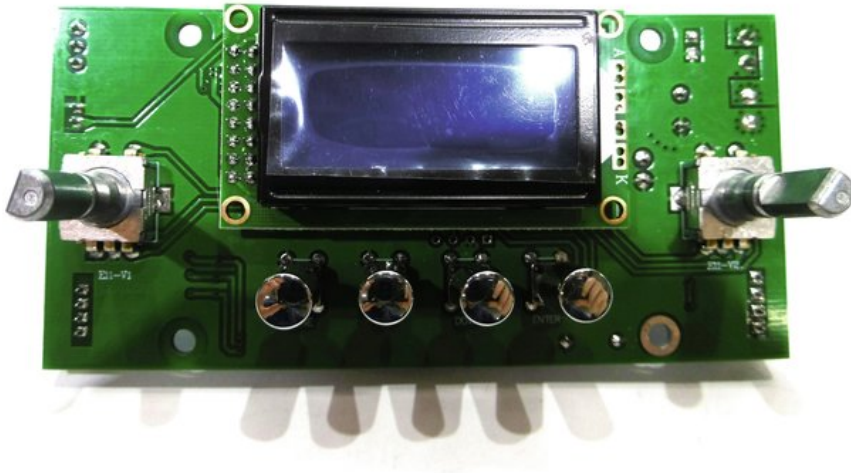

# Platine (Display) PLL-384 CW/WW (SL-CTC-V03)

Art.-Nr.: E6510974

GTIN: 4026397705966

---

**Listenpreis: 131.25 €**

inkl. 19% MwSt.

---

## Technische Daten:

Gewicht: 60 g

---

---