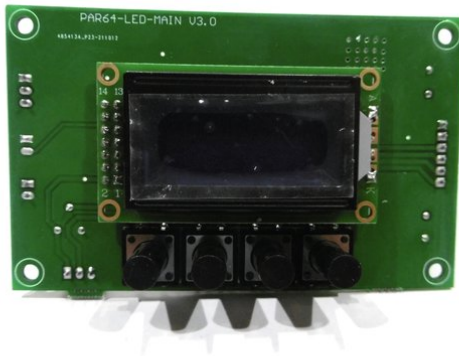

Platine (Display) PFE-100 RGBW (PAR64-LED-MAIN V3.0) MAIN 6 pol

Art.-Nr.: E6510972

GTIN: 4026397705775

Listenpreis: 61.26 €
inkl. 19% Mwst.

Platine (Display) PFE-100 RGBW (PAR64-LED-MAIN V3.0) MAIN 6 pol

Art.-Nr.: E6510972