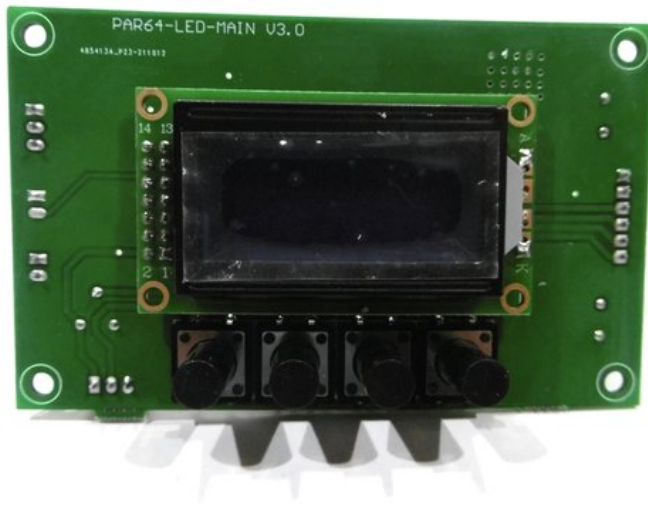

Platine (Display) PFE-100 RGBW (PAR64-LED-MAIN V3.0) MAIN 6 pol

Art.-Nr.: E6510972
GTIN: 4026397705775

Listenpreis: 61.26 €
inkl. 19% Mwst.

Features:

Technische Daten:

Gewicht: 60 g

Logistic

EAN / GTIN: 4026397705775
Gewicht: 0,06 kg
Länge: 0.10 m
Breite: 0.06 m
Höhe: 0.04 m