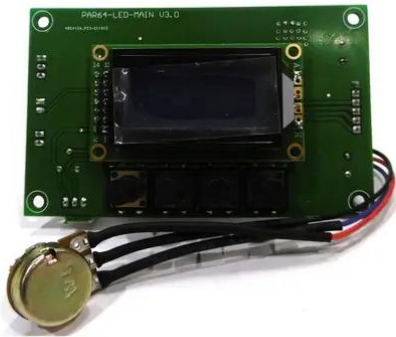

## Platine (Display) LED PLL-360 3200K Panel (PAR64-LED-MAIN V3.0) mit Poti

Art.-Nr.: E6510971  
GTIN: 4026397705782

---

Alle Rechte vorbehalten. Technische Änderungen und Irrtum vorbehalten.  
Alle Bilder ähnlich, zum Teil Symbolfotos.

## Platine (Display) LED PLL-360 3200K Panel (PAR64-LED-MAIN V3.0) mit Poti

Art.-Nr.: E6510971  
GTIN: 4026397705782

**Features:**

---

---

Alle Rechte vorbehalten. Technische Änderungen und Irrtum vorbehalten.  
Alle Bilder ähnlich, zum Teil Symbolfotos.