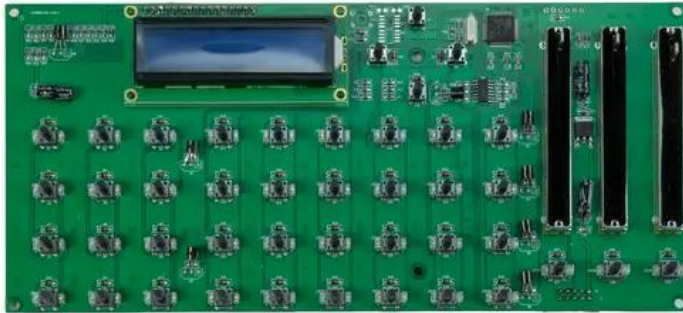

Platine (Steuerung) EASY Show

Art.-Nr.: E6510968

GTIN: 4026397714661

Features:

Logistic

Technische Daten:

Gewicht: 0,19 kg

EAN / GTIN: 4026397714661

Gewicht: 0,19 kg

Länge: 0,25 m

Breite: 0,12 m

Höhe: 0,03 m

Lieferumfang:
