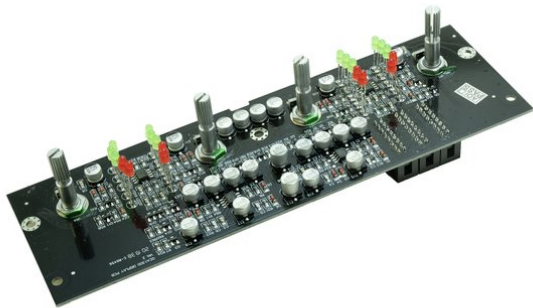

Platine (Display) QCA-10000MK2

Art.-Nr.: E6510952
GTIN: 4026397709148

Listenpreis: 54.98 €
inkl. 19% Mwst.

Alle Rechte vorbehalten. Technische Änderungen und Irrtum vorbehalten.
Alle Bilder ähnlich, zum Teil Symbolfotos.

Platine (Display) QCA-10000MK2

Art.-Nr.: E6510952
GTIN: 4026397709148

Features:

Alle Rechte vorbehalten. Technische Änderungen und Irrtum vorbehalten.
Alle Bilder ähnlich, zum Teil Symbolfotos.