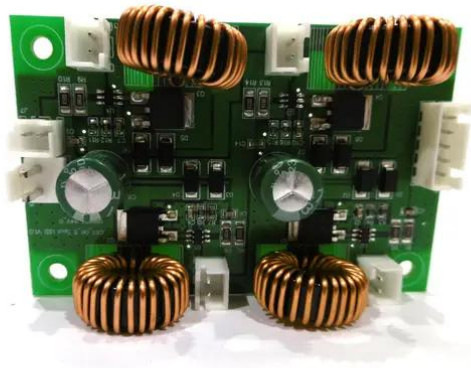

Platine (LED-Treiber) Laser Derby MK2

Art.-Nr.: E6510916
GTIN: 4026397697896

Platine (LED-Treiber) Laser Derby MK2

Art.-Nr.: E6510916
GTIN: 4026397697896

Features:
