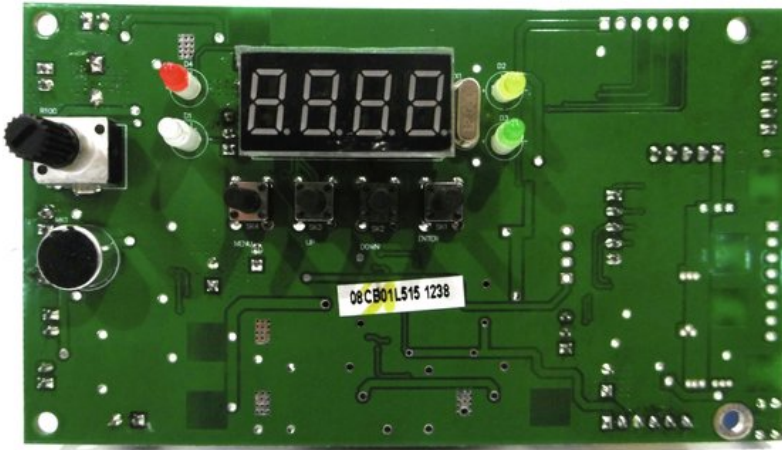

## Platine (Steuerung) Laser Derby MK2

Art.-Nr.: E6510915

GTIN: 4026397698107

---

**Listenpreis: 26.2 €**

inkl. 19% Mwst.

---

### Technische Daten:

Gewicht: 50 g

---

---