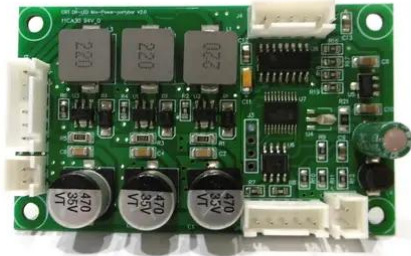

## Platine (Treiber/Derby) KLS Scan Next FX (CRT DR-LED MIX PARTYBAR V2.0)

**Art.-Nr.: E6510889**  
GTIN: 4026397698046

---

## Platine (Treiber/Derby) KLS Scan Next FX (CRT DR-LED MIX PARTYBAR V2.0)

**Art.-Nr.: E6510889**  
GTIN: 4026397698046