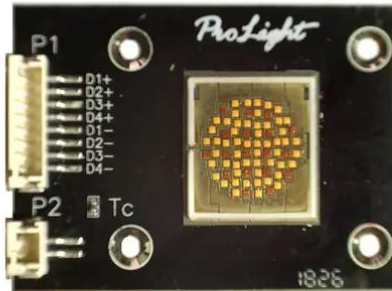

**LED COB 170W WW 3000K/Amber
LED THA-150F ProLight
(PBMM-170FQL-D01CA)**

Art.-Nr.: E6510796
GTIN: 4026397676679

**LED COB 170W WW 3000K/Amber
LED THA-150F ProLight
(PBMM-170FQL-D01CA)**

Art.-Nr.: E6510796
GTIN: 4026397676679