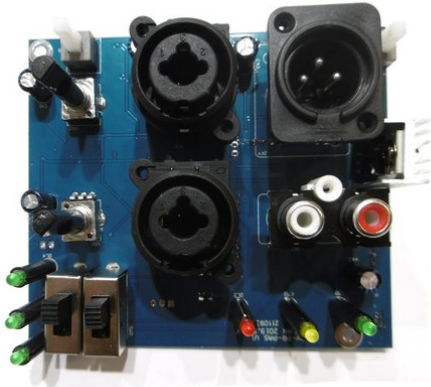

Platine (Vorverstärker) PAS-212/215A (ZY-PR-PAS)

Art.-Nr.: E6510750
GTIN: 4026397675214

Listenpreis: 38.2 €
inkl. 19% Mwst.

Platine (Vorverstärker) PAS-212/215A (ZY-PR-PAS)

Art.-Nr.: E6510750
GTIN: 4026397675214