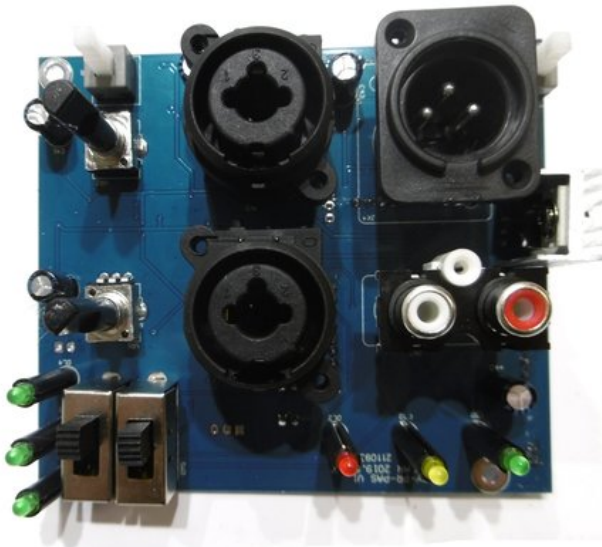

Platine (Vorverstärker) PAS-212/215A (ZY-PR-PAS)

Art.-Nr.: E6510750

GTIN: 4026397675214

Listenpreis: 38.2 €

inkl. 19% MwSt.

Features:

Technische Daten:

Gewicht: 110 g

Logistic

EAN / GTIN: 4026397675214

Gewicht: 0,11 kg

Länge: 0.10 m

Breite: 0.09 m

Höhe: 0.04 m