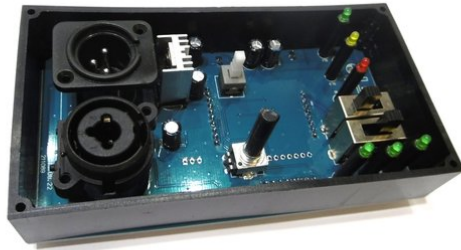

## Platine (Vorverstärker) PAS-208/210A (ZY-PR-PAS)

Art.-Nr.: E6510749  
GTIN: 4026397675207

**Listenpreis: 32.78 €**  
inkl. 19% Mwst.

---

## Platine (Vorverstärker) PAS-208/210A (ZY-PR-PAS)

Art.-Nr.: E6510749  
GTIN: 4026397675207

**Features:**

---