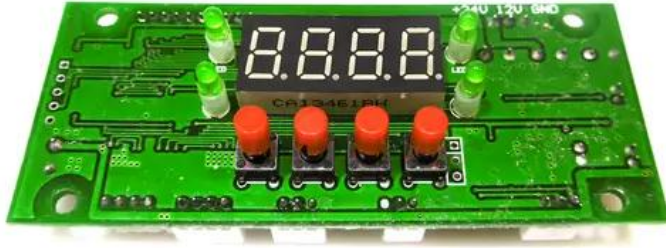

Platine (Display) LED TMH-46 Moving-Head Wash (X-Y-1135B)

Art.-Nr.: E6510725

GTIN: 4026397673340

Features:

Technische Daten:

Gewicht: 0,03 kg

Lieferumfang:

Logistic

EAN / GTIN: 4026397673340

Gewicht: 0,03 kg

Länge: 0.09 m

Breite: 0.04 m

Höhe: 0.03 m