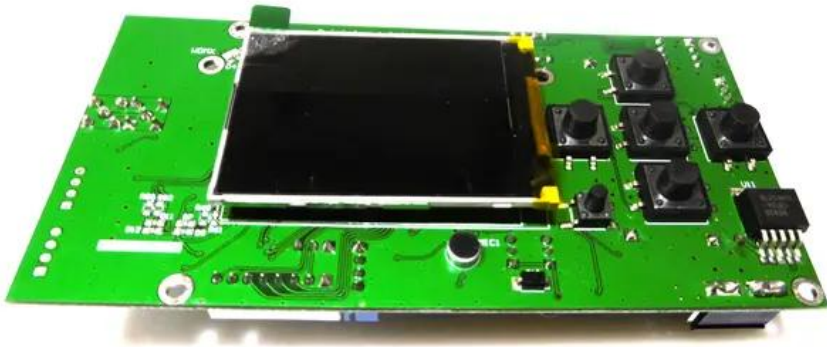

Platine (Display) EYE-19 HCL (DISP011D)

Art.-Nr.: E6510601

GTIN: 4026397667639

Features:

Logistic

Technische Daten:

Gewicht: 0,08 kg

EAN / GTIN: 4026397667639

Gewicht: 0,08 kg

Länge: 0.14 m

Breite: 0.07 m

Höhe: 0.02 m

Lieferumfang:
