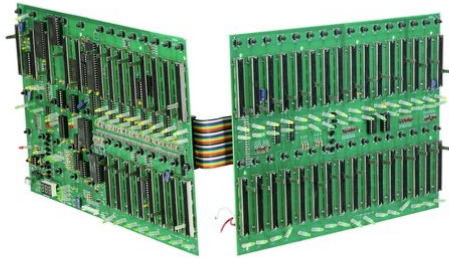

Platine (Steuerung) DMX Scene Setter 24/48 (SRC-172B + SRC-172ACH.PCB)

Art.-Nr.: E6510583
GTIN: 4026397666175

Listenpreis: 237.41 €
inkl. 19% MwSt.

Platine (Steuerung) DMX Scene Setter 24/48 (SRC-172B + SRC-172ACH.PCB)