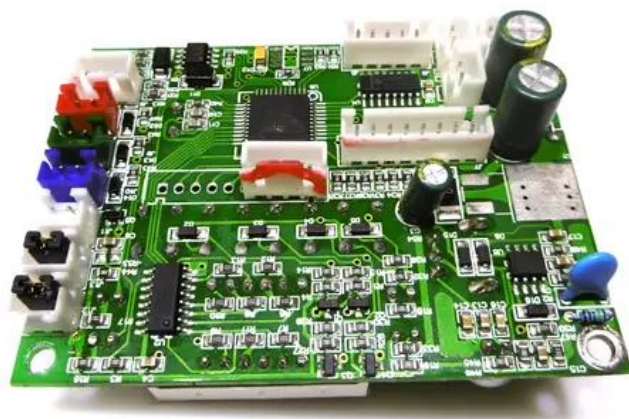

Platine (Display/Steuerung) LED PUS-6 Hybrid (CRT_MB_MIX BEAM V1.0) Art.-Nr.: E6510571

GTIN: 4026397665949

Features:

Technische Daten:

Lieferumfang:

Logistic

EAN / GTIN: 4026397665949

Gewicht: 0,04 kg

Länge: 0.08 m

Breite: 0.06 m

Höhe: 0.04 m