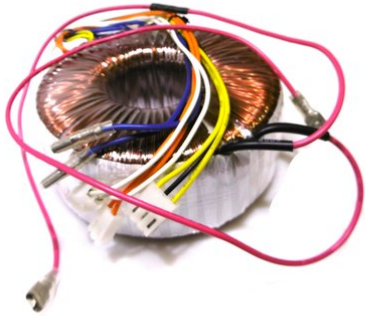

Ringkerntrafo Sec.:
10,5V/15V/15-0-15V/93V Pri.: 230V
(250-2)

Art.-Nr.: E6510567
GTIN: 4026397663952

Listenpreis: 36.82 €
inkl. 19% Mwst.

Ringkerntrafo Sec.:
10,5V/15V/15-0-15V/93V Pri.: 230V
(250-2)

Art.-Nr.: E6510567
GTIN: 4026397663952