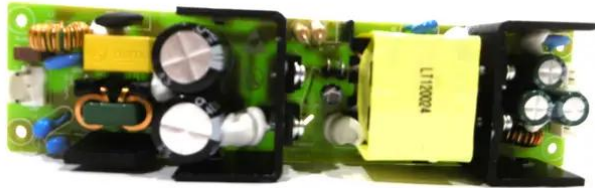

## Platine (Netzteil) 25V/4,5A KLS-3002 (CPS-112.5-A25)

**Art.-Nr.: E6510549**  
GTIN: 4026397663440

---

## Platine (Netzteil) 25V/4,5A KLS-3002 (CPS-112.5-A25)

**Art.-Nr.: E6510549**  
GTIN: 4026397663440

**Features:**

---