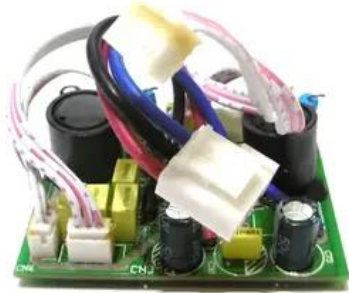

Platine (Endstufe) COMBO-160BT (54275 LOWAMP)

Art.-Nr.: E6510496

GTIN: 4026397661156

Features:

Technische Daten:

Gewicht: 0,06 kg

Lieferumfang:

Logistic

EAN / GTIN: 4026397661156

Gewicht: 0,06 kg

Länge: 0.06 m

Breite: 0.05 m

Höhe: 0.03 m