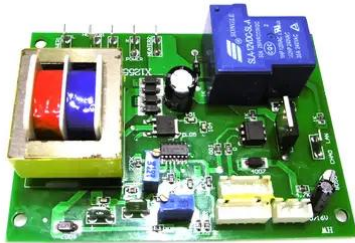

## Platine (Steuerung) LNB-600 LED Hybrid (X12559)

Art.-Nr.: E6510468  
GTIN: 4026397660388

---

## Platine (Steuerung) LNB-600 LED Hybrid (X12559)

Art.-Nr.: E6510468  
GTIN: 4026397660388

**Features:**

---