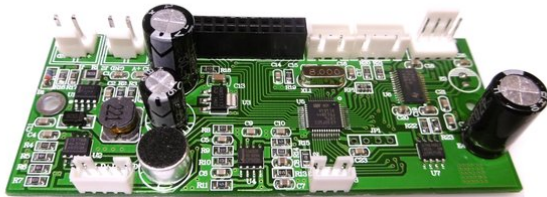

Platine (Steuerung) AKKU LP-20 (SL-MAIN-LOGO2)

Art.-Nr.: E6510436
GTIN: 4026397661361

Listenpreis: 60.48 €
inkl. 19% MwSt.

Platine (Steuerung) AKKU LP-20 (SL-MAIN-LOGO2)

Art.-Nr.: E6510436
GTIN: 4026397661361