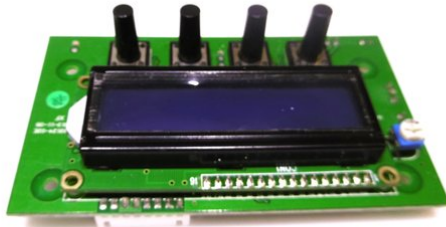

Platine (Display) IP PAD (LA3124-02E)

Art.-Nr.: E6510435
GTIN: 4026397659320

Listenpreis: 95.3 €
inkl. 19% Mwst.

Platine (Display) IP PAD (LA3124-02E)

Art.-Nr.: E6510435
GTIN: 4026397659320

Features:
