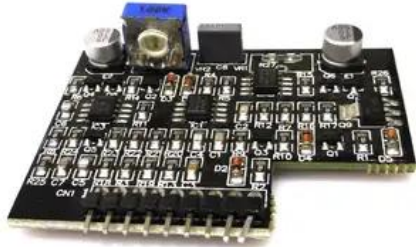

Platine (Steuerung) QCA-6400

Art.-Nr.: E6510425

GTIN: 4026397661668

Features:

Technische Daten:

Gewicht: 0,01 kg

Lieferumfang:

Logistic

EAN / GTIN: 4026397661668

Gewicht: 0,01 kg

Länge: 0.06 m

Breite: 0.04 m

Höhe: 0.02 m