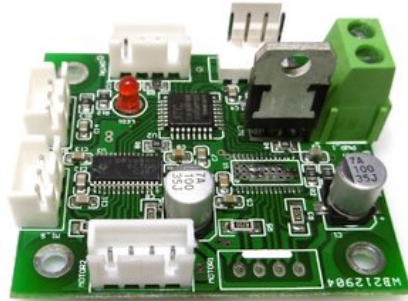

Platine (Motortreiber) LED THA-250F 2700K-6500K (F03135S)

Art.-Nr.: E6510358

GTIN: 4026397656305

Listenpreis: 82.47 €

inkl. 19% Mwst.

Features:

Technische Daten:

Gewicht: 20 g

Logistic

EAN / GTIN: 4026397656305

Gewicht: 0,02 kg

Länge: 0.05 m

Breite: 0.04 m

Höhe: 0.02 m