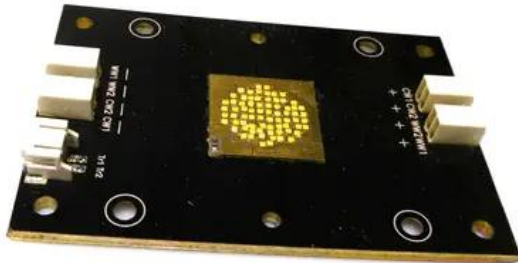

LED COB 250W 2700-6500K LED THA-250F 2700K-6500K (FD-TWW250-00) Art.-Nr.: E6510350

GTIN: 4026397656084

Features:

Technische Daten:

Gewicht: 0,11 kg

Lieferumfang:

Logistic

EAN / GTIN: 4026397656084

Gewicht: 0,12 kg

Länge: 0.08 m

Breite: 0.06 m

Höhe: 0.03 m