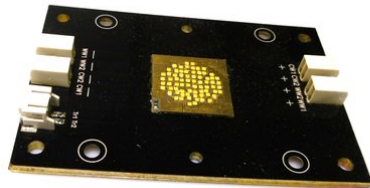

LED COB 250W 2700-6500K LED THA-250F 2700K-6500K (FD- TWW250-00)

Art.-Nr.: E6510350
GTIN: 4026397656084

Listenpreis: 742.2 €
inkl. 19% Mwst.

LED COB 250W 2700-6500K LED THA-250F 2700K-6500K (FD- TWW250-00)

Art.-Nr.: E6510350
GTIN: 4026397656084

Features:
