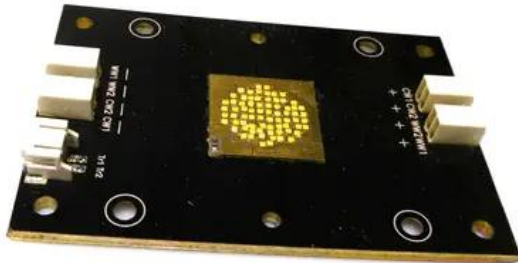

LED COB 250W 2700-6500K LED THA-250F 2700K-6500K (FD-TWW250-00) Art.-Nr.: E6510350

GTIN: 4026397656084

Listenpreis: 742.2 €

inkl. 19% MwSt.

Features:

Technische Daten:

Gewicht: 0,11 kg

Lieferumfang:

Logistic

EAN / GTIN: 4026397656084

Gewicht: 0,12 kg

Länge: 0.08 m

Breite: 0.06 m

Höhe: 0.03 m