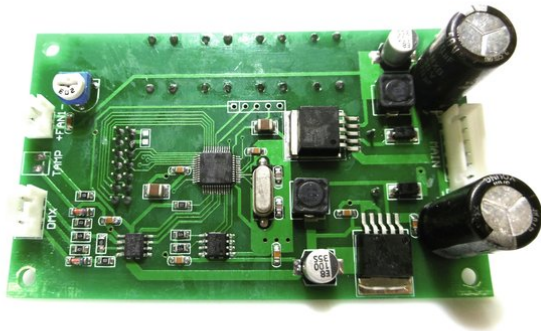

**Platine (Display) LED PLL-480
CW/WW (PAR64-LED-MAIN V2.0)
MAIN 6 pol**

Art.-Nr.: E6510306
GTIN: 4026397654929

Listenpreis: 70.69 €
inkl. 19% Mwst.

**Platine (Display) LED PLL-480
CW/WW (PAR64-LED-MAIN V2.0)
MAIN 6 pol**

Art.-Nr.: E6510306
GTIN: 4026397654929

Features:
