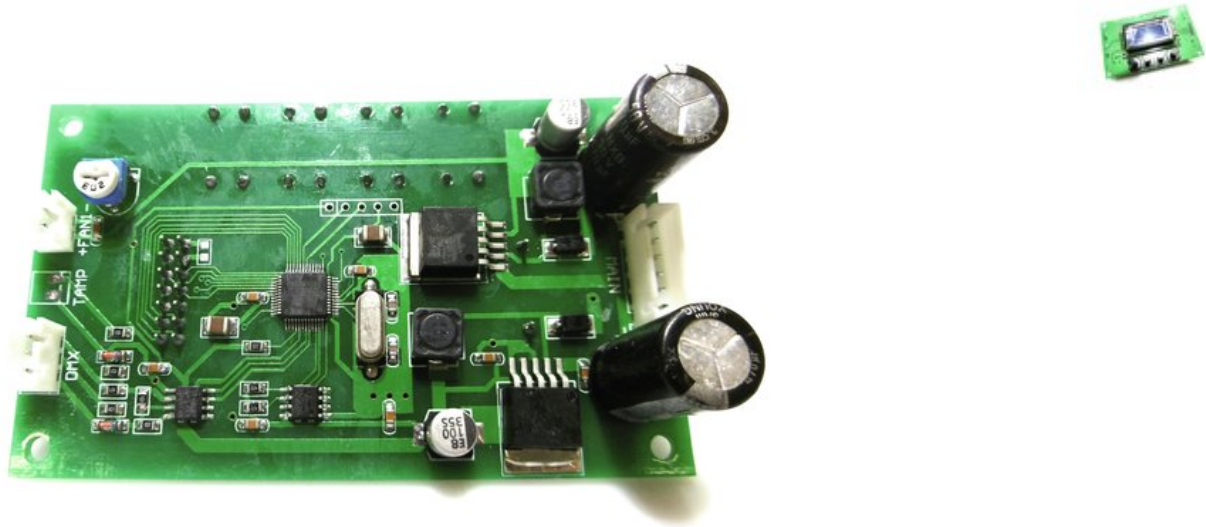

Platine (Display) LED PLL-480 CW/WW (PAR64-LED-MAIN V2.0) MAIN 6 pol Art.-Nr.: E6510306

GTIN: 4026397654929

Listenpreis: 70.69 €

inkl. 19% MwSt.

Features:

Technische Daten:

Gewicht: 60 g

Logistic

EAN / GTIN: 4026397654929

Gewicht: 0,07 kg

Länge: 0.10 m

Breite: 0.06 m

Höhe: 0.04 m