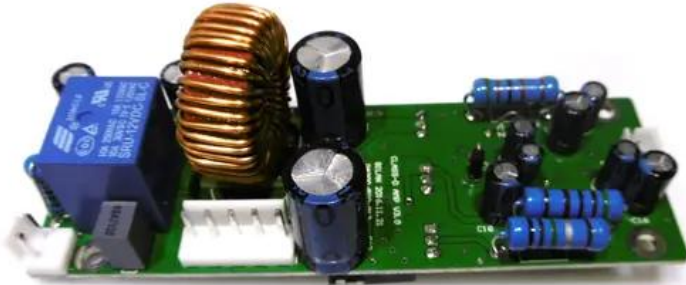

Platine (Endstufe Sat) MAXX-1508DSP 2.1 (DA300)

Art.-Nr.: E6510271

GTIN: 4026397654271

Features:

Technische Daten:

Gewicht: 0,10 kg

Lieferumfang:

Logistic

EAN / GTIN: 4026397654271

Gewicht: 0,10 kg

Länge: 0.12 m

Breite: 0.04 m

Höhe: 0.04 m