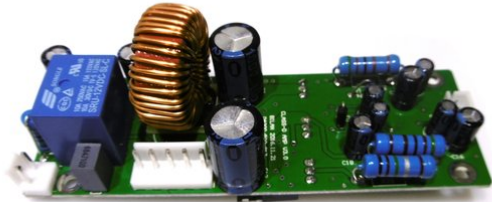

## Platine (Endstufe Sat) MAXX-1508DSP 2.1 (DA300)

Art.-Nr.: E6510271  
GTIN: 4026397654271

**Listenpreis: 44.53 €**  
inkl. 19% Mwst.

---

## Platine (Endstufe Sat) MAXX-1508DSP 2.1 (DA300)

Art.-Nr.: E6510271  
GTIN: 4026397654271

**Features:**

---