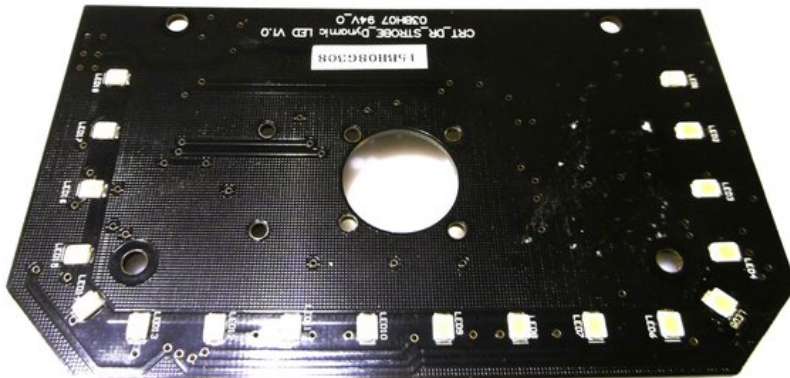

Platine (Laser Treiber) LED Multi FX Laser Bar (CRT_DR_STOBE_Dynamic LED V1.0) 135

GTIN: 4026397650389

Listenpreis: 28.57 €

inkl. 19% MwSt.

Features:

Technische Daten:

Logistic

EAN / GTIN: 4026397650389

Gewicht: 0,03 kg

Länge: 0.01 m

Breite: 0.07 m

Höhe: 0.01 m