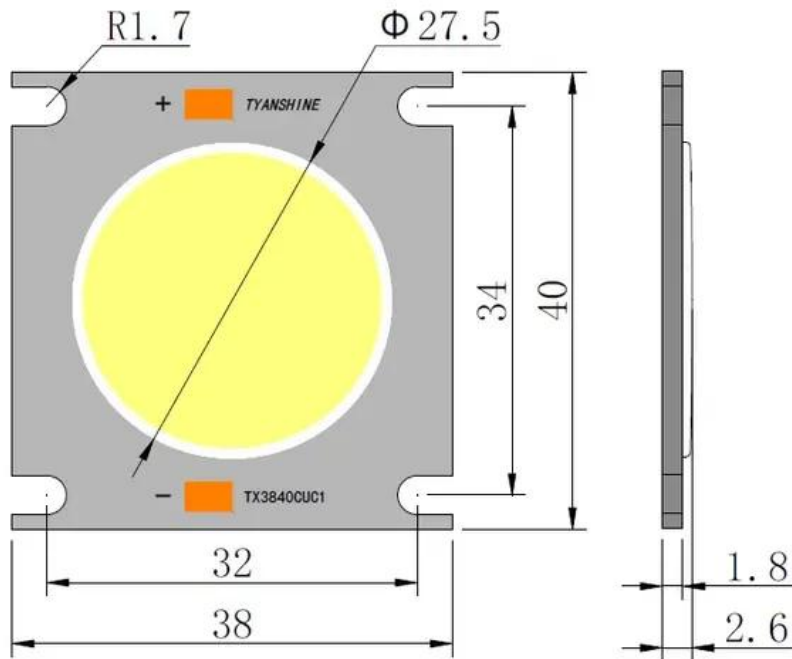

LED COB 150W 3000K LED PFE-120 (TX-3840W150D180CUY-C02AH95)

Art.-Nr.: E6510101

GTIN: 4026397648201

Features:

Technische Daten:

Lieferumfang:

Logistic

EAN / GTIN: 4026397648201

Gewicht: 0,03 kg

Länge: 0.04 m

Breite: 0.04 m

Höhe: 0.01 m