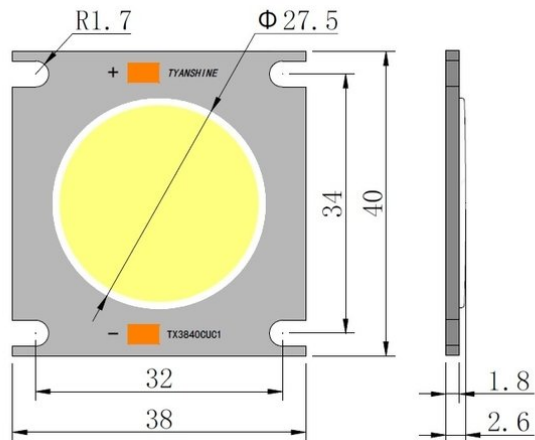

LED COB 150W 3000K LED PFE-120 (TX-3840W150D180CUY-C02AH95)

Art.-Nr.: E6510101
GTIN: 4026397648201

Listenpreis: 164.93 €
inkl. 19% MwSt.

LED COB 150W 3000K LED PFE-120 (TX-3840W150D180CUY-C02AH95)

Art.-Nr.: E6510101
GTIN: 4026397648201