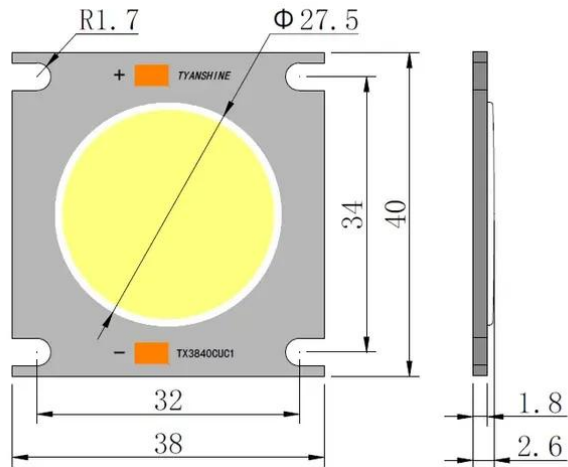

## LED COB 150W 3000K LED PFE-120 (TX-3840W150D180CUY-C02AH95)

Art.-Nr.: E6510101  
GTIN: 4026397648201

**Listenpreis: 164.93 €**  
inkl. 19% MwSt.

---