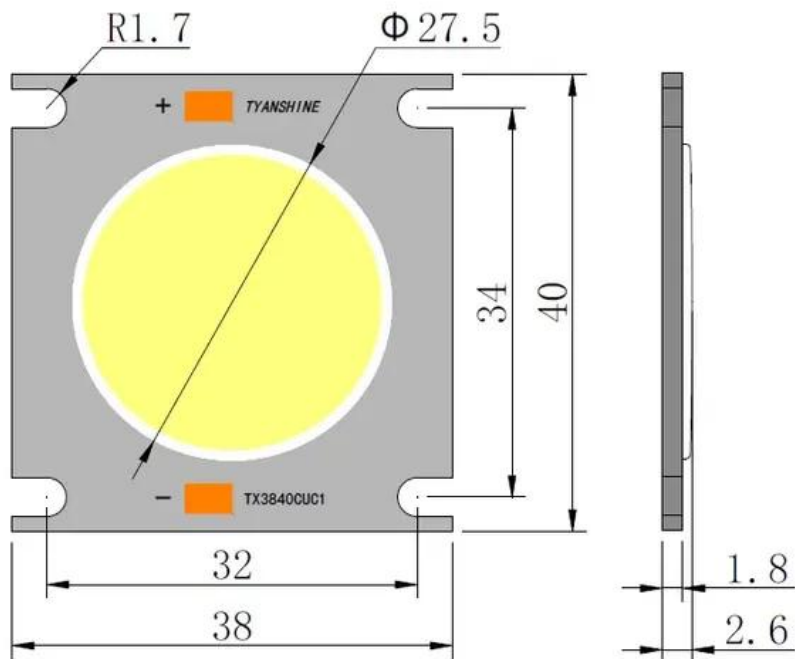

LED COB 150W 3000K LED PFE-120 (TX-3840W150D180CUY-C02AH95)

Art.-Nr.: E6510101

GTIN: 4026397648201

Listenpreis: 164.93 €

inkl. 19% MwSt.

Features:

Technische Daten:

Lieferumfang:

Logistic

EAN / GTIN: 4026397648201

Gewicht: 0,03 kg

Länge: 0.04 m

Breite: 0.04 m

Höhe: 0.01 m