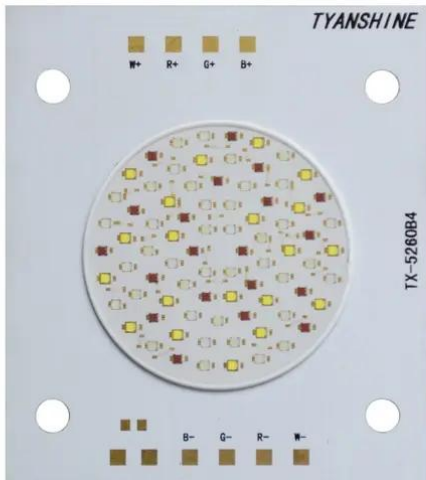

LED COB 150W RGBW PFE-100 RGBW (TX-5260RGBW150D180-001)

Art.-Nr.: E6510100
GTIN: 4026397648171

LED COB 150W RGBW PFE-100 RGBW (TX-5260RGBW150D180-001)

Art.-Nr.: E6510100
GTIN: 4026397648171

Features:
